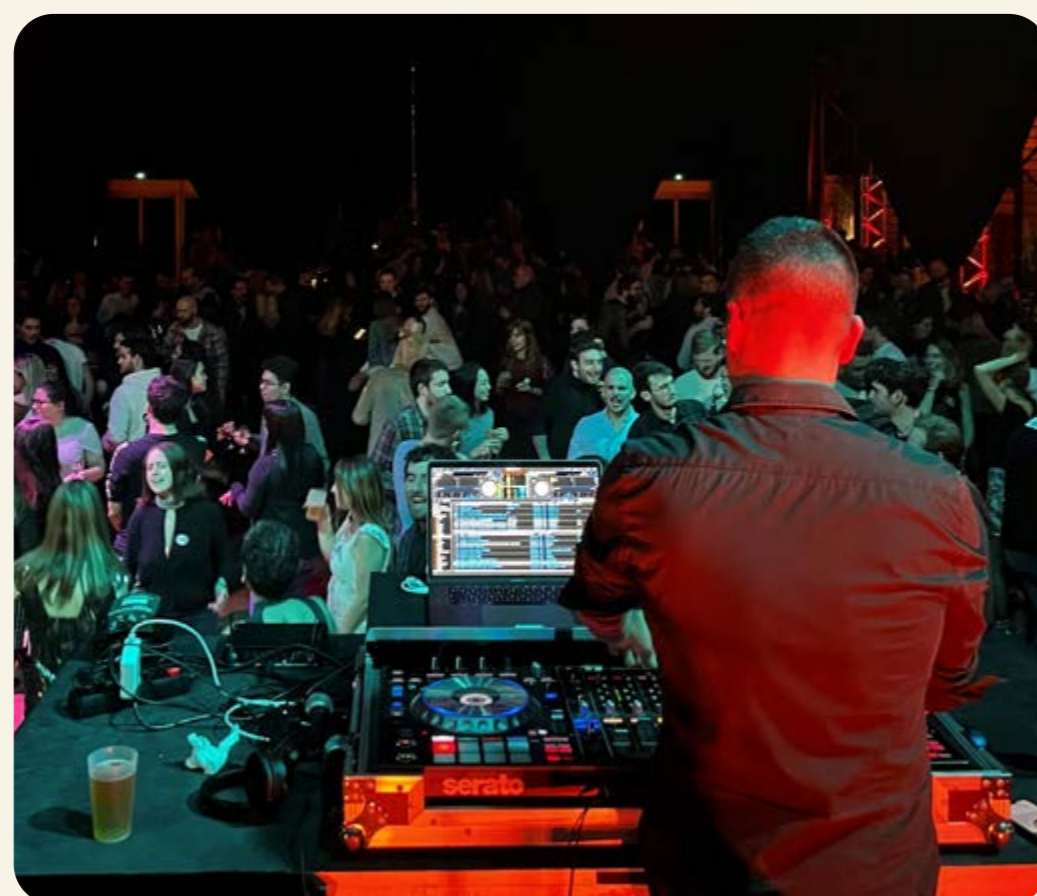

LA GRANDE HALLE 960m²

configuration
ASSIS
800 personnes

configuration
À TABLE
600 personnes

configuration
DEBOUT
1800 personnes

*capacité ajustable selon la disposition de la salle et de la scène

Scène de 180m²

Écran géant

WI-FI

Sono / micro

Adapté PMR